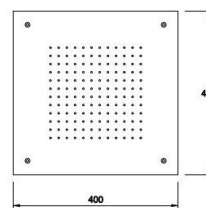

SO 0i400 400x400